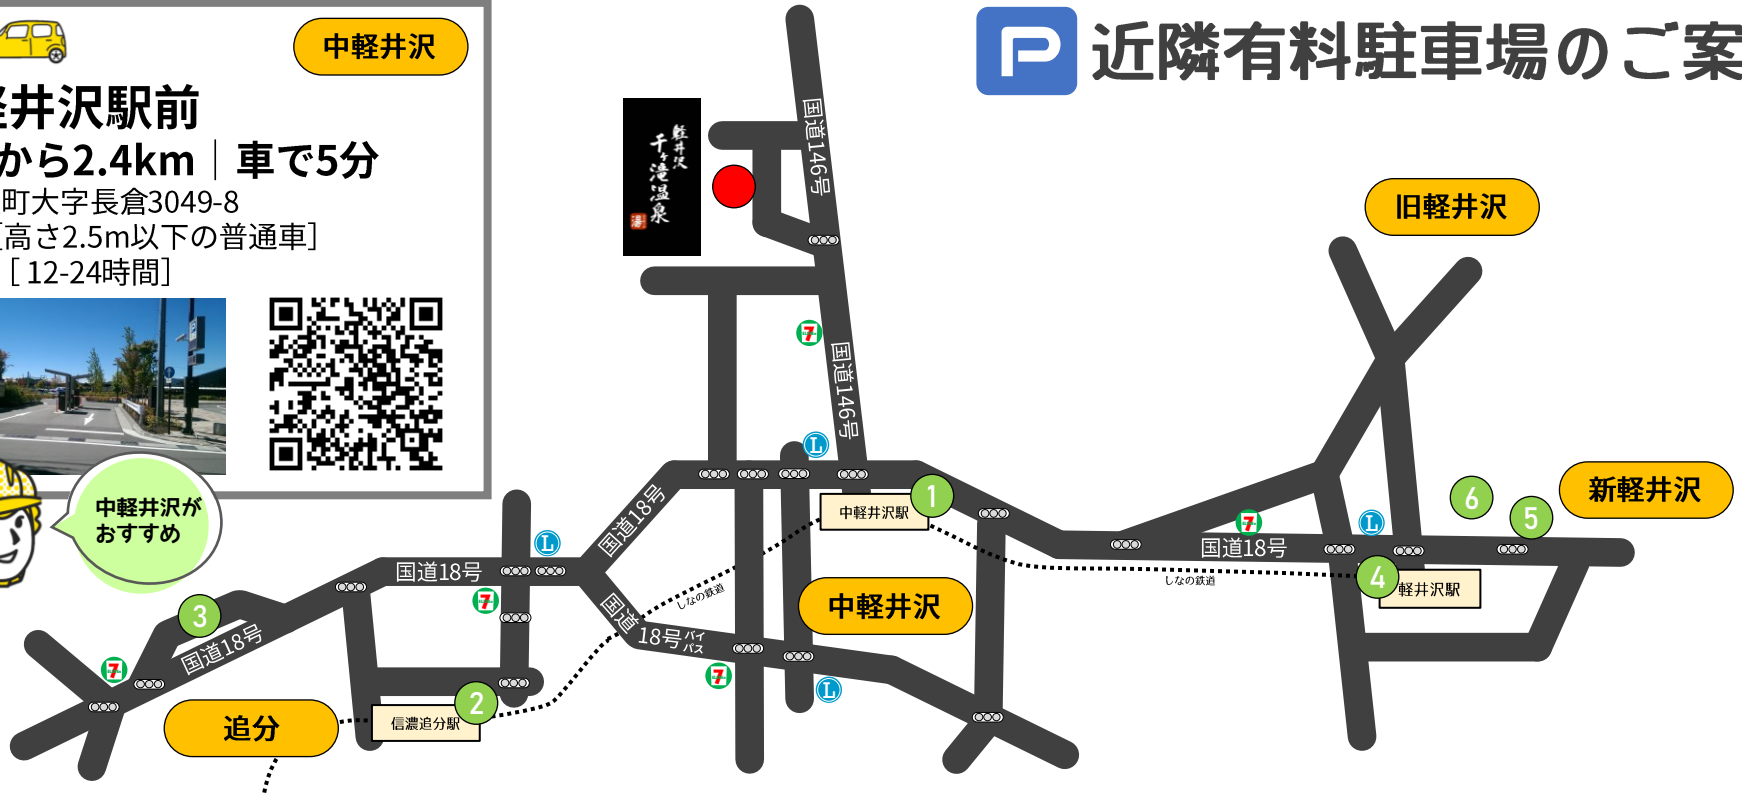

P 近隣有料駐車場ののご案内

1 

中軽井沢

中軽井沢駅前

会場から2.4km | 車で5分

軽井沢町大字長倉3049-8
73台 [高さ2.5m以下の普通車]
500円 [12-24時間]

中軽井沢が
おすすめ

2 

追分

信濃追分駅前

会場から5.4km
車で10分

軽井沢町大字追分1074-36
64台 [高さ2.5m以下の普通車]
200円 [12-24時間]

3 

追分

追分宿

会場から6.1km
車で12分

軽井沢町大字追分873
普通車42台 | 大型車3台
無料

4 

新軽井沢

軽井沢駅北口西側

会場から5.9km
車で12分

軽井沢町大字軽井沢1178-1126
220台 [高さ2.5m以下の普通車]
700円 [12-24時間]

5 

新軽井沢

新軽井沢

会場から6.7km
車で13分

軽井沢町軽井沢東42-2
普通車226台 | 大型車12台
600円 [12-24時間 | 普通車]

6 

新軽井沢

矢ヶ崎公園

会場から6.4km
車で14分

軽井沢町軽井沢東28-3
70台 [高さ2.5m以下の普通車]
700円 [12-24時間]